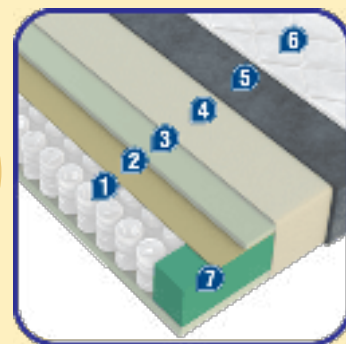

# Ortopedik plus

POPUST

**12%**

Za dimenziju:  
200x90 cm

~~135€~~

**119€**

**SASTAV DUŠEKA:**

1. DŽEPNO JEZGRO 16cm
2. EcoFilc tvrdo impregniran
3. Sky cell pjena 2 cm (obostrano)
4. Zaštitno platno
5. Yuflin
6. Skidajuća štepana navlaka sa antialergijskom zaštitom 80% pamuk 20% poliester
7. Ivična ojačanja od PU PENE debljine 8 cm