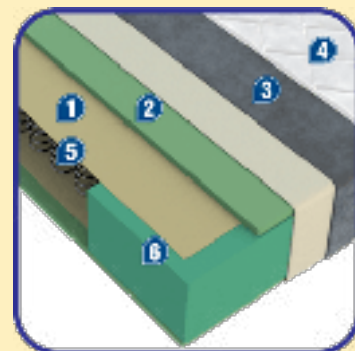

# Infinity

POPUST

**16%**

Za dimenziju:  
200x90 cm

~~90€~~

**75€**

**SASTAV DUŠEKA:**

1. EcoFilc tvrdo impregniran
2. PU Pena 1,5 cm (obostrano)
3. Sky cell pjena
4. Štepana navlaka sa antialergijskom zaštitom i ivičnim ojačanjem 60% pamuk 40% poliester (ne skida se)
5. BONNEL žičano jezgro
6. Ivična ojačanja od PU PENE debljine 4 cm