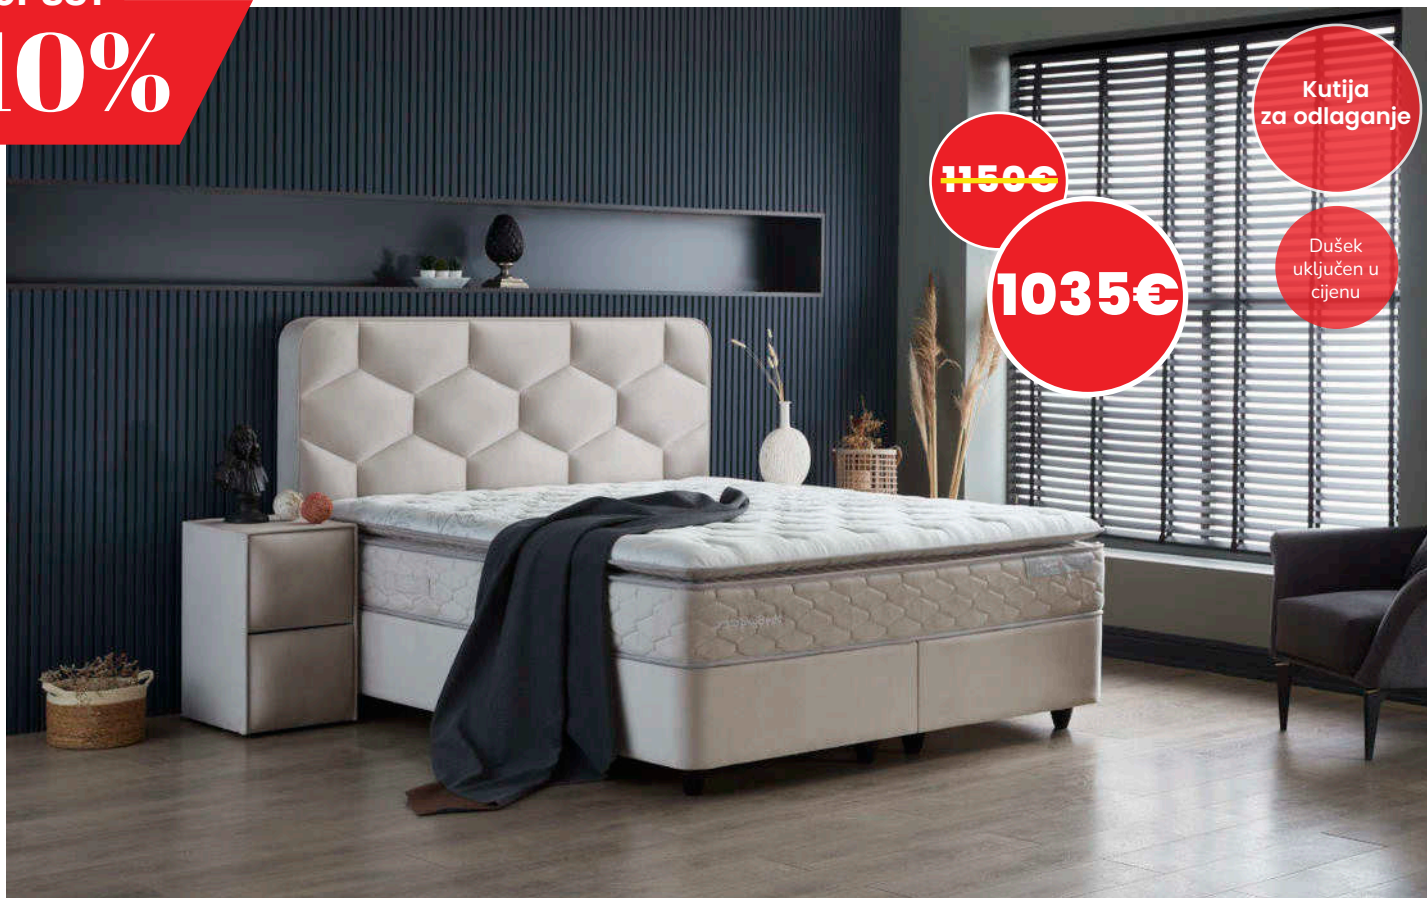

POPUST

10%

~~1150€~~

1035€

Kutija
za odlaganje

Dušek
uključen u
cijenu

KREVET

Dolce

DIMENZIJE:
200 x 160 cm

POPUST

10%