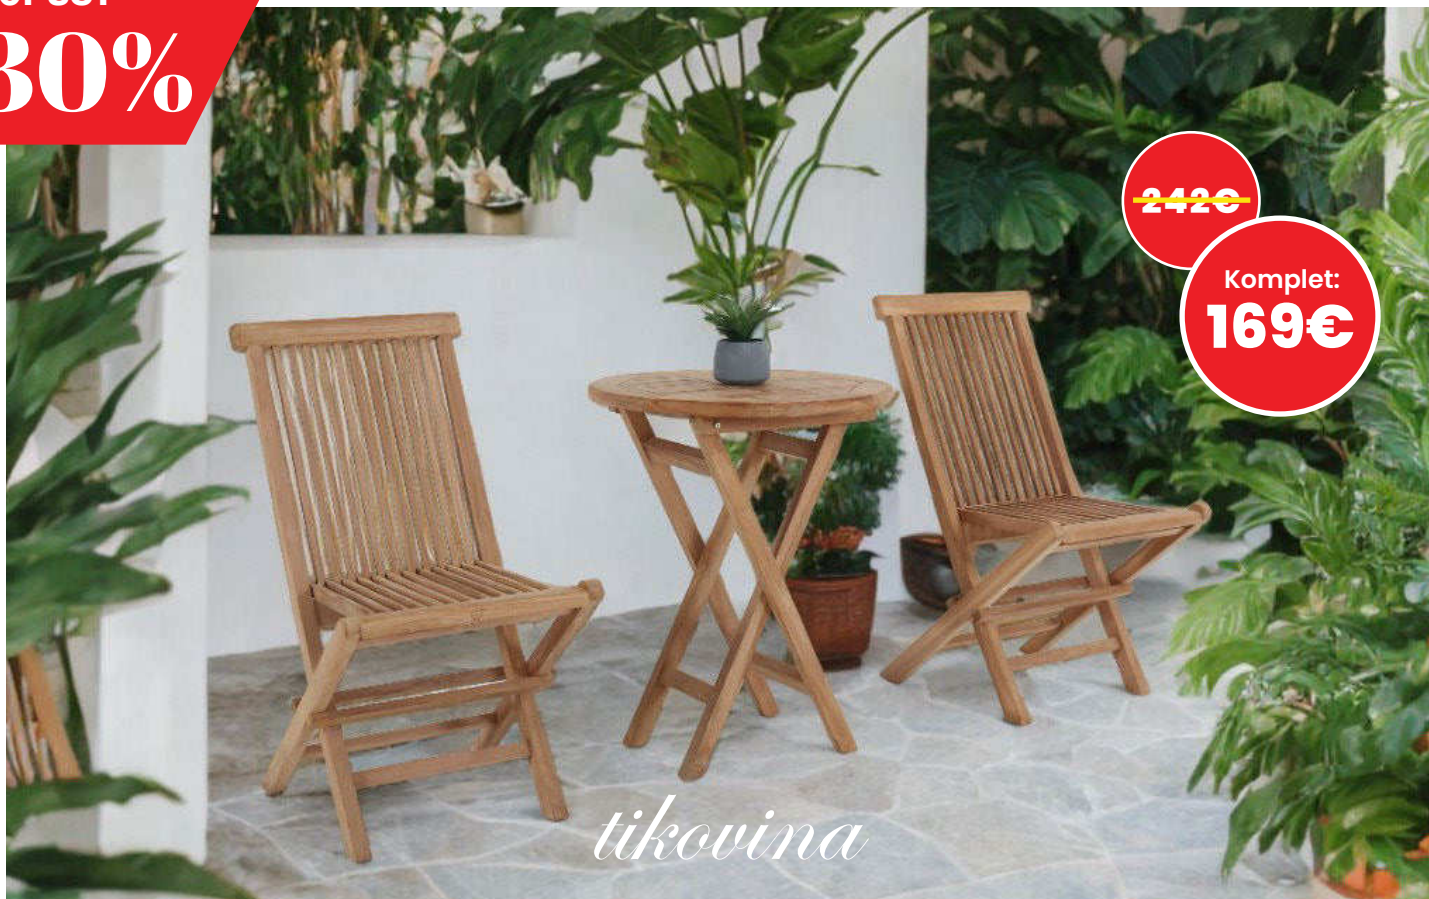

~~224€~~

Komplet:
179€

BAŠTENSKA
LJULJAŠKA

HC-753

POPUST

30%

~~242€~~

Komplet:
169€