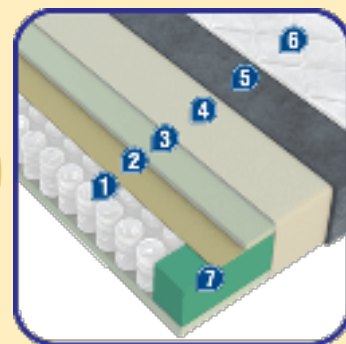

POPUST

**16%**

~~165€~~

Za dimenziju:  
200x160 cm

**139€**

**bonneli**  
healthy sleep

DUŠEK

**Ortopedik**

POPUST

**15%**

~~135€~~

Za dimenziju:  
200x90 cm

**115€**

**SASTAV DUŠEKA:**

1. DŽEPNO JEZGRO 16cm
2. EcoFilc tvrdo impregniran
3. Sky cell pena 2 cm (obostrano)
4. Zaštitno platno
5. Yuflin
6. Skidajuća štepana navlaka sa antialergijskom zaštitom 80% pamuk 20% poliester
7. Ivična ojačanja od PU PENE debljine 8 cm