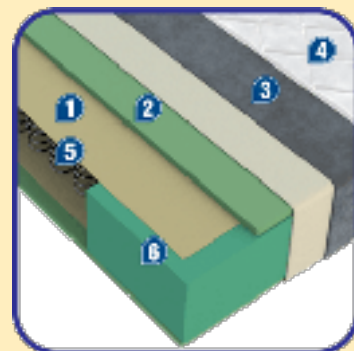

## K7 Box Orah

DIMENZIJE:  
200 x 160 cm

POPUST

**12%**

~~90€~~

Za dimenziju:  
200x90 cm

**79€**

**SASTAV DUŠEKA:**