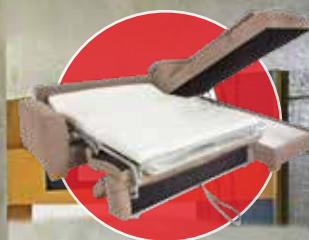

Kutija za odlaganje

Mehanizam za izvlačenje

UGAONA
GARNITURA

Madera

DIMENZIJE:
260 x 230 cm

POPUST

10%