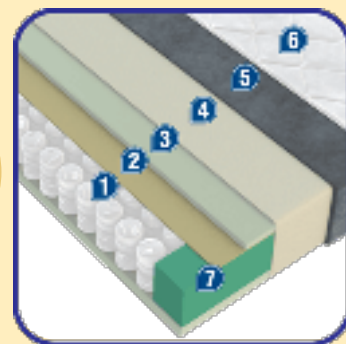

POPUST

16%

Za dimenziju:
200x160 cm

~~165€~~

139€

bonneli
healthy sleep

DUŠEK

Ortopedik

POPUST

15%

Za dimenziju:
200x90 cm

~~135€~~

115€

SASTAV DUŠEKA:

1. DŽEPNO JEZGRO 16cm
2. EcoFilc tvrdo impregniran
3. Sky cell pena 2 cm (obostrano)
4. Zaštitno platno
5. Yuflin
6. Skidajuća štepana navlaka sa antialergijskom zaštitom 80% pamuk 20% poliester
7. Ivična ojačanja od PU PENE debljine 8 cm