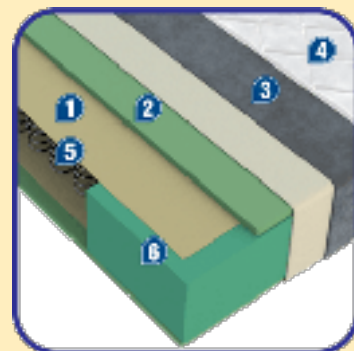

KREVET

K7 Box Orah

DIMENZIJE:
200 x 160 cm

POPUST

12%

Za dimenziju:
200x90 cm

~~90€~~

79€