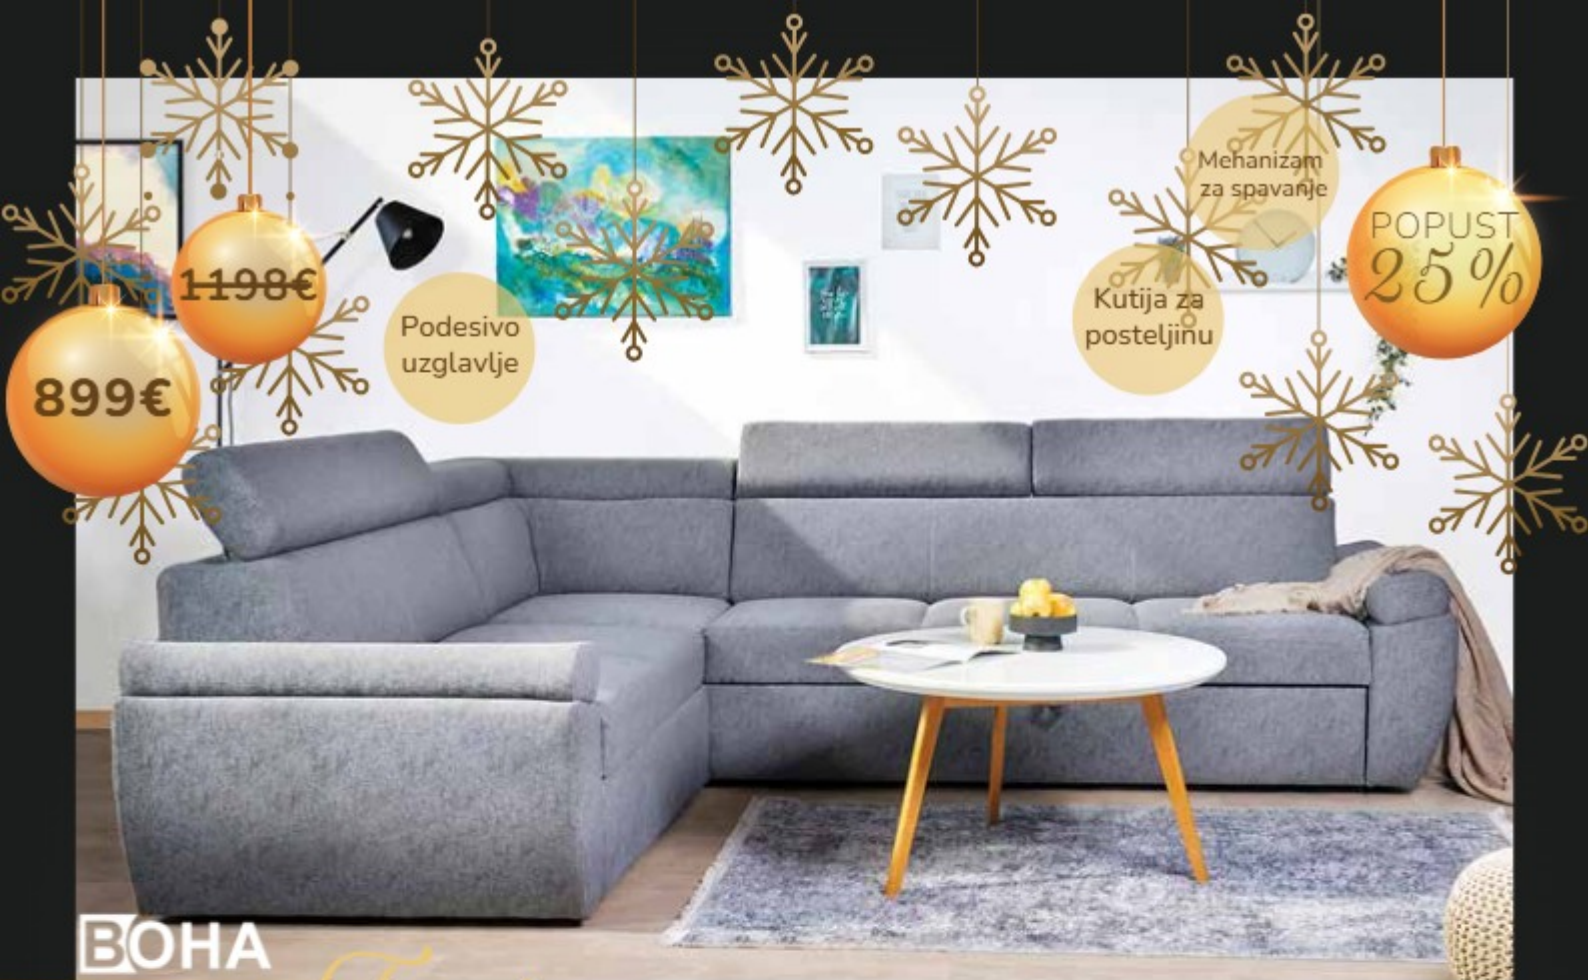

1439€

999€

Mehanizam
za spavanje

POPUST
30%

Kutija za
posteljinu

BOHA

BOHA

UGAONA
GARNITURA