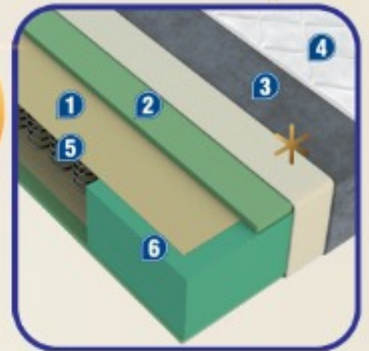

260€

219€

fioka
ležalj
i dušek nisu
uključeni u cijenu

Matijević
POSREDOVANJE NEKRETNOSTI

POPUST
12%

~~90€~~

79€

Za dimenziju:
200x90 cm