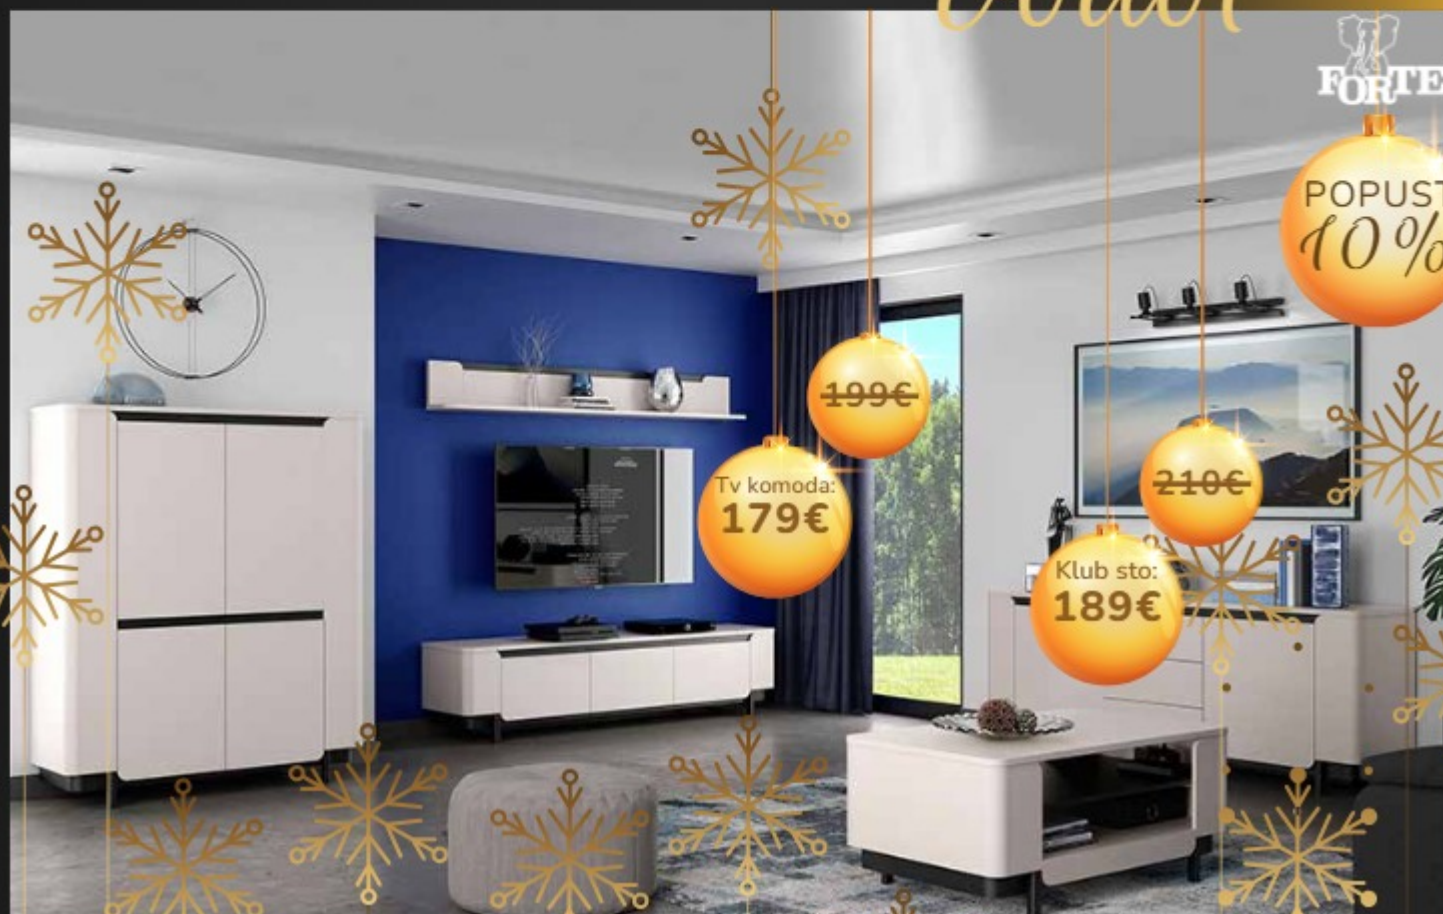

199€

Tv komoda:
179€

POPUST
10%

210€

Klub sto:
189€

FORTE

TV
REGAL

Vodol