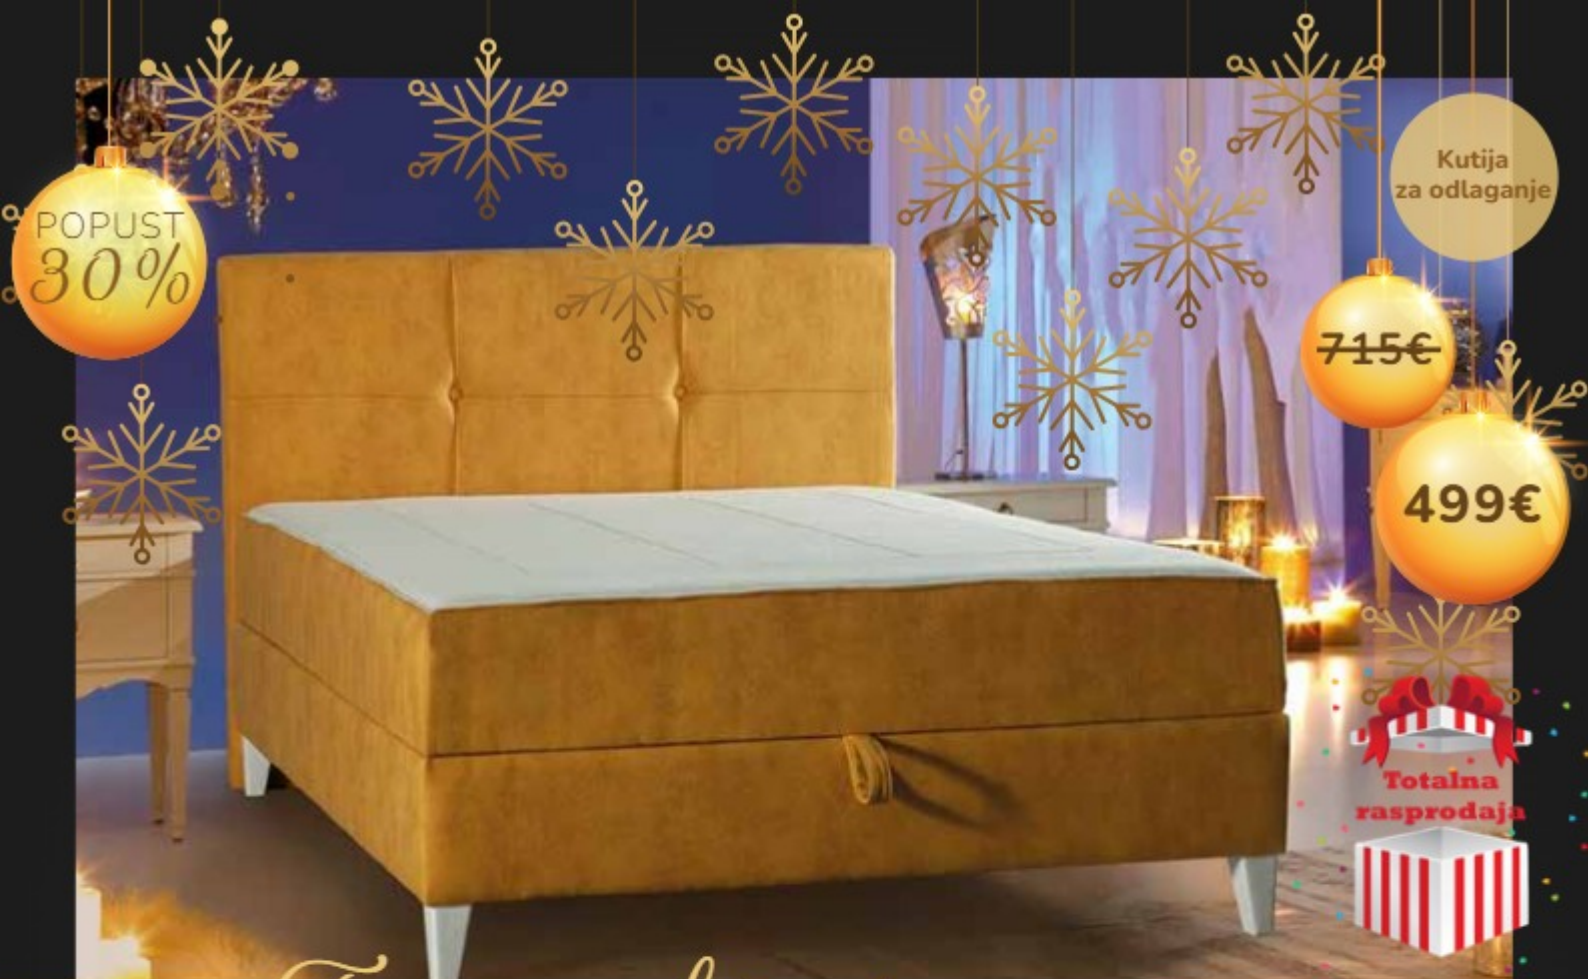

POPUST
30%

Kutija
za odlaganje

715€

499€

Totalna
rasprodaja

KREVET

Toros obicni

Dimenzije:
200x160 cm

Dimenzije:
200x160 cm