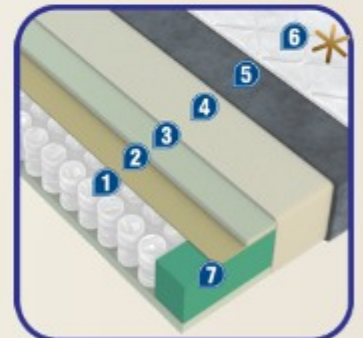

~~165€~~

POPUST
16%

139€

Za dimenziju:
200x160 cm

DUŠEK

Ortopedik

bonneli
healthy sleep

bonneli
healthy sleep

Sky fresh

DUŠEK

Za dimenziju:
200x90 cm

POPUST
19%

~~135€~~

109€

SASTAV DUŠEKA:

1. DŽEPNO JEZGRO 16cm
2. EcoFilc tvrdo impregniran
3. Sky cell pena 2 cm (obostrano)
4. Zaštitno platno
5. Yuflin
6. Skidajuća štepana navlaka sa antialergijskom zaštitom 80% pamuk 20% poliester
7. Ivična ojačanja od PU PENE debljine 8 cm

~~239€~~

POPUST
17%

199€

Za dimenziju:
200x160 cm

Visina 23cm

- Ojačana džepičasta jezgra
- Periva navlaka sa patentom
- Ultrafresh® antibakterijski tretman

- 1 Ultrafresh® antibakterijsko platno
- 2 PES vata 400 g/m²
- 3 Reteks
- 4 PU pjena PN2535
- 5 PU pjena PT2541
- 6 Filc 700 g/m²
- 7 Pocket džepičasta ojačana jezgra
- 8 Patent zatvarač