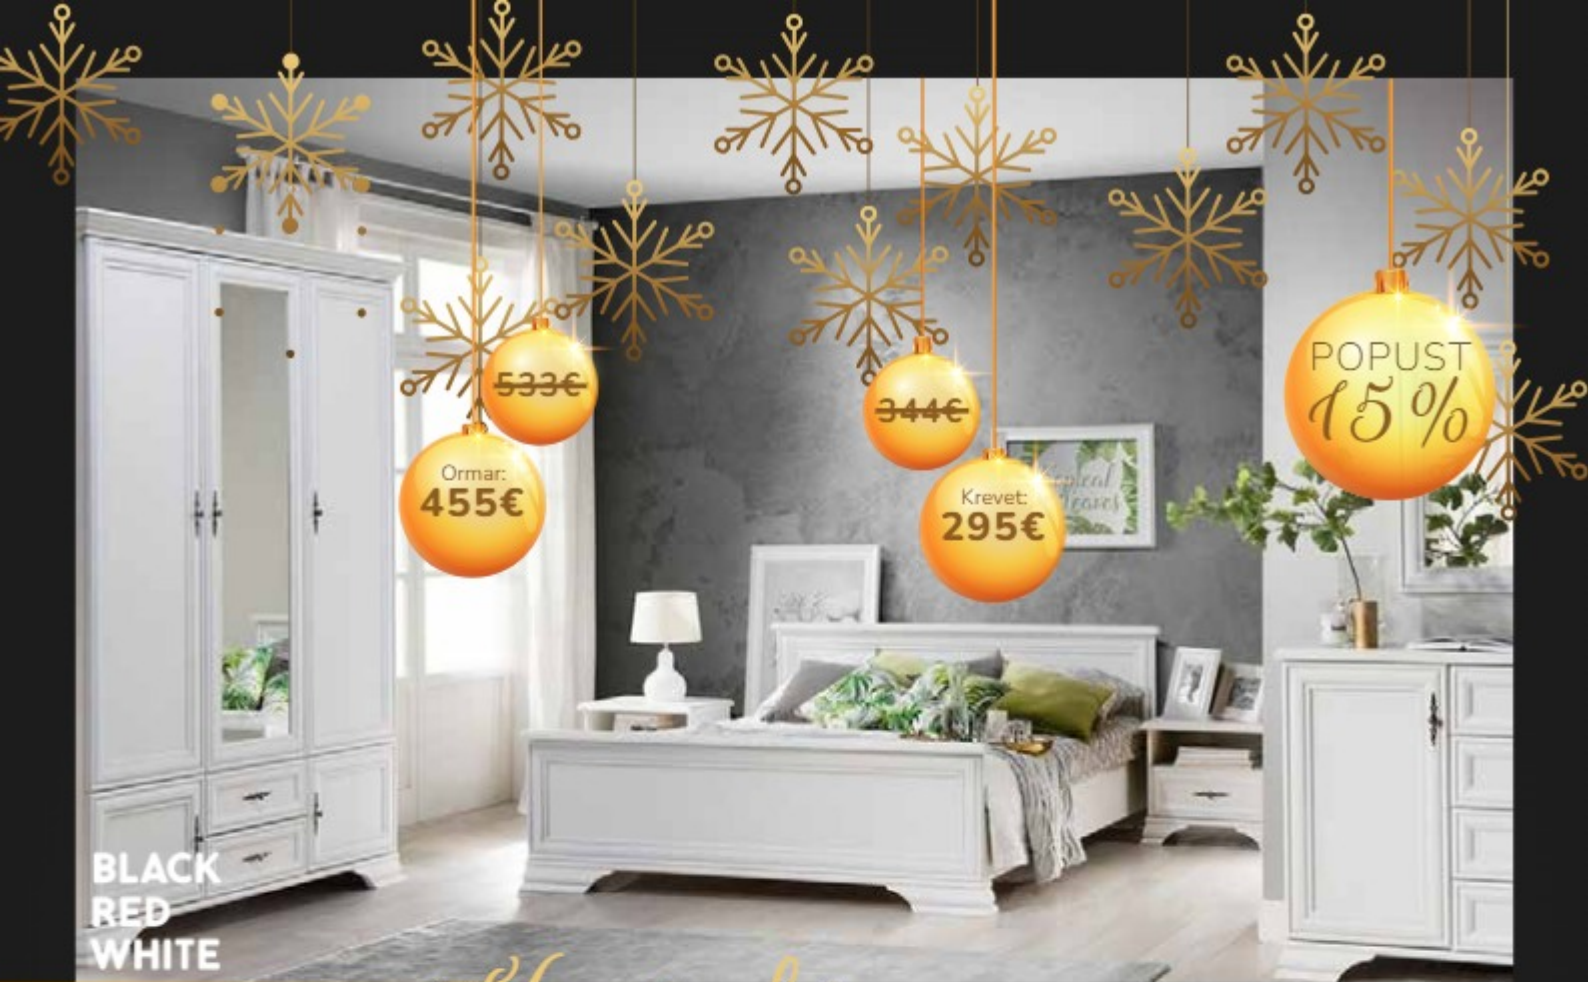

BLACK
RED
WHITE

SPAVAĆA SOBA

Kentaki

Ormar:
190x58x210 cm

Valencia

SPAVAĆA SOBA

FORMA IDEALE