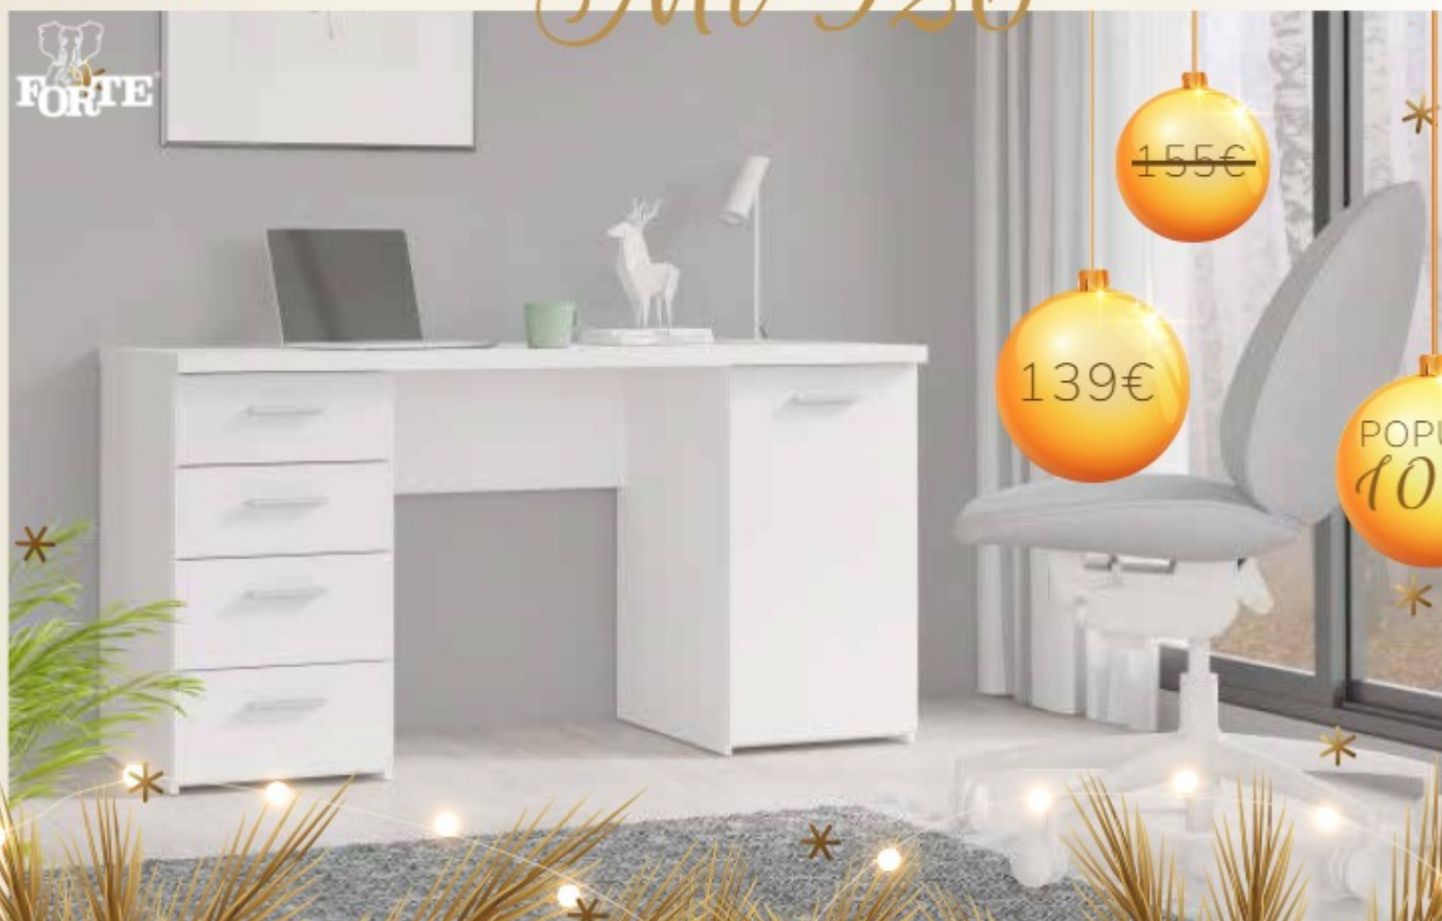

Leo

Dimenzije:
121x50x74,5 cm

Dimenzije:
130x50x75,5 cm

FORMA IDEALE

Elan

KANCELARIJSKI STO

~~115€~~

POPUST
10%

105€

~~122€~~

109€

POPUST
10%

FORTE

KANCELARIJSKI STO

Mt 935

Dimenzije:
110x60x77 cm

Dimenzije:
145x76,3x60 cm

Mt 926

KANCELARIJSKI STO

FORTE

~~155€~~

139€

POPUST
10%

FORTE