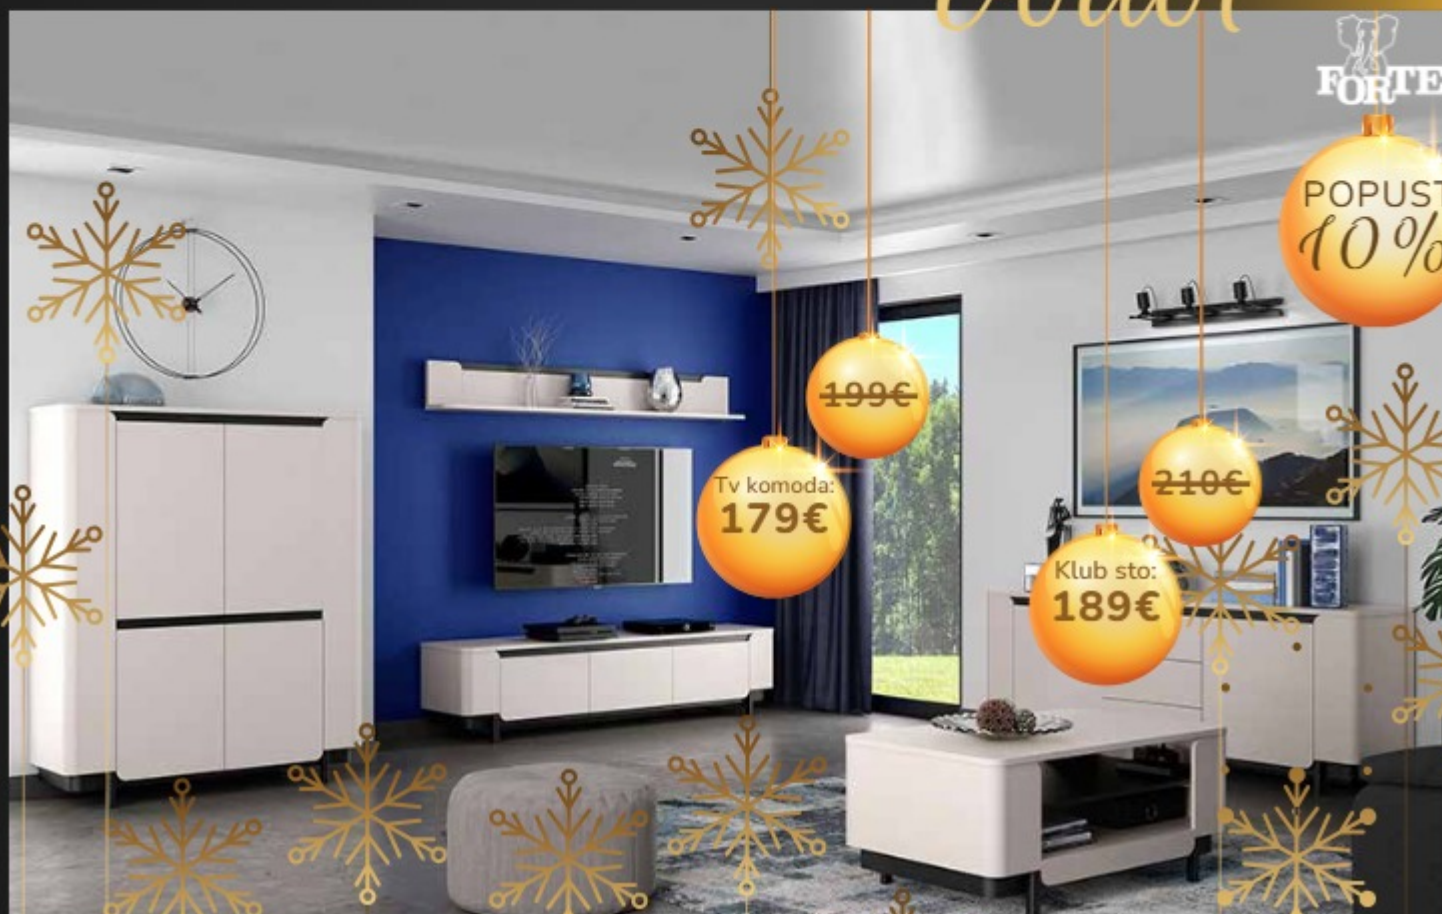

Tv komoda:
179€

199€

210€

Klub sto:
189€

POPUST
10%

FORTE

TV
REGAL

Sandoval