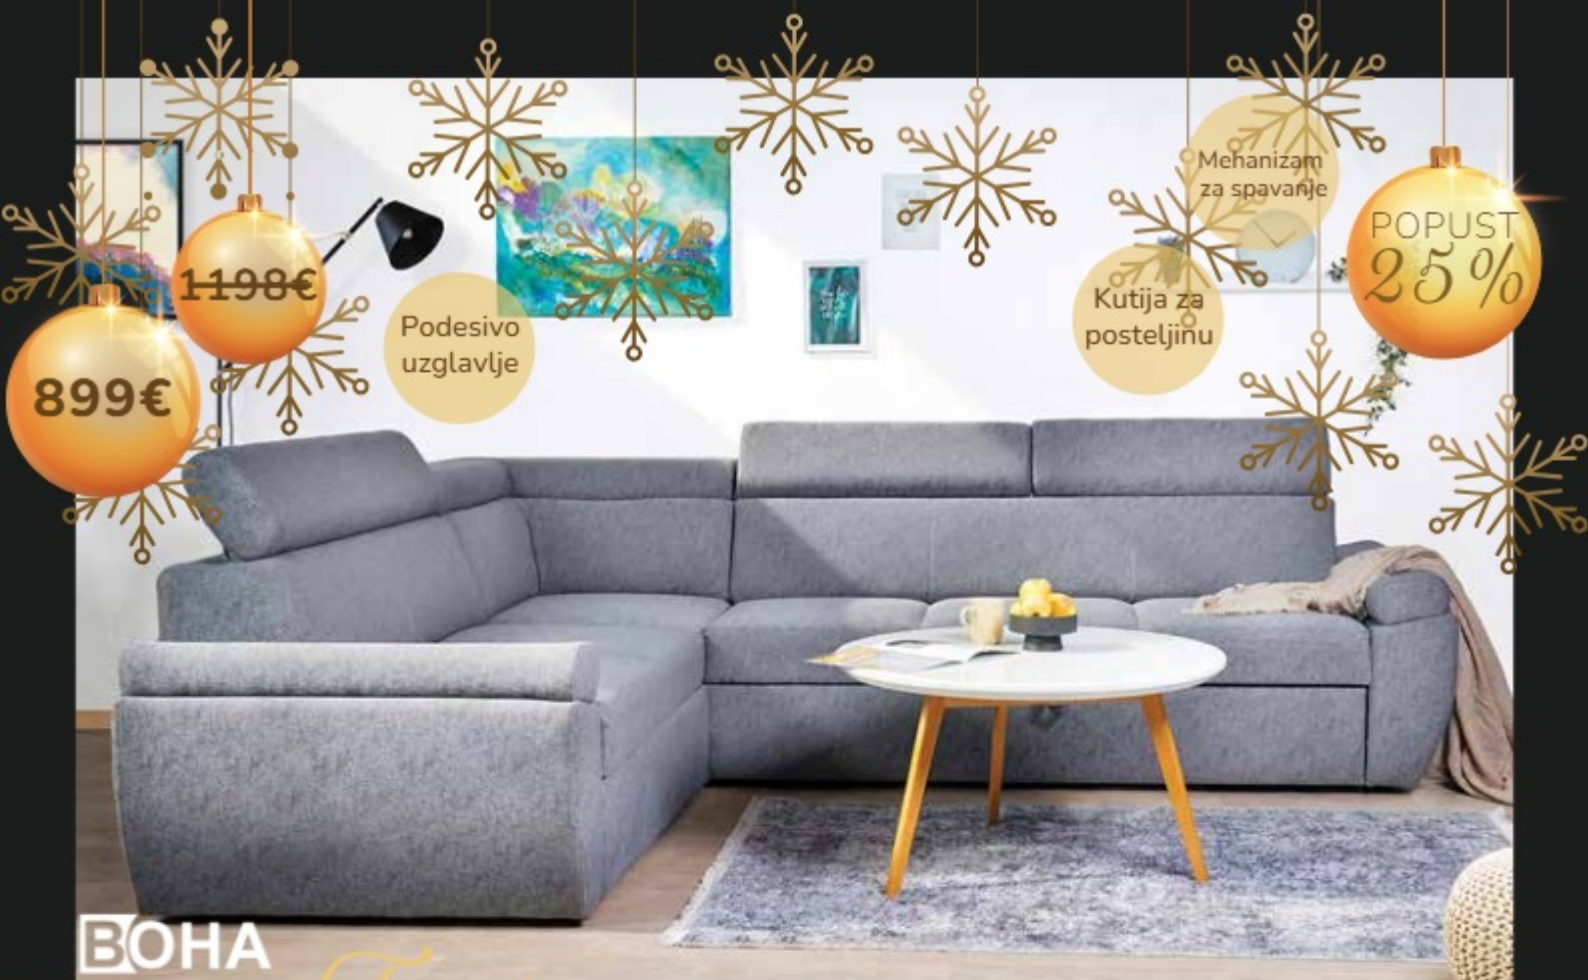

1439€

999€

Mehanizam
za spavanje

Kutija za
posteljinu

POPUST
30%

BOHA

BOHA

UGAONA
GARNITURA