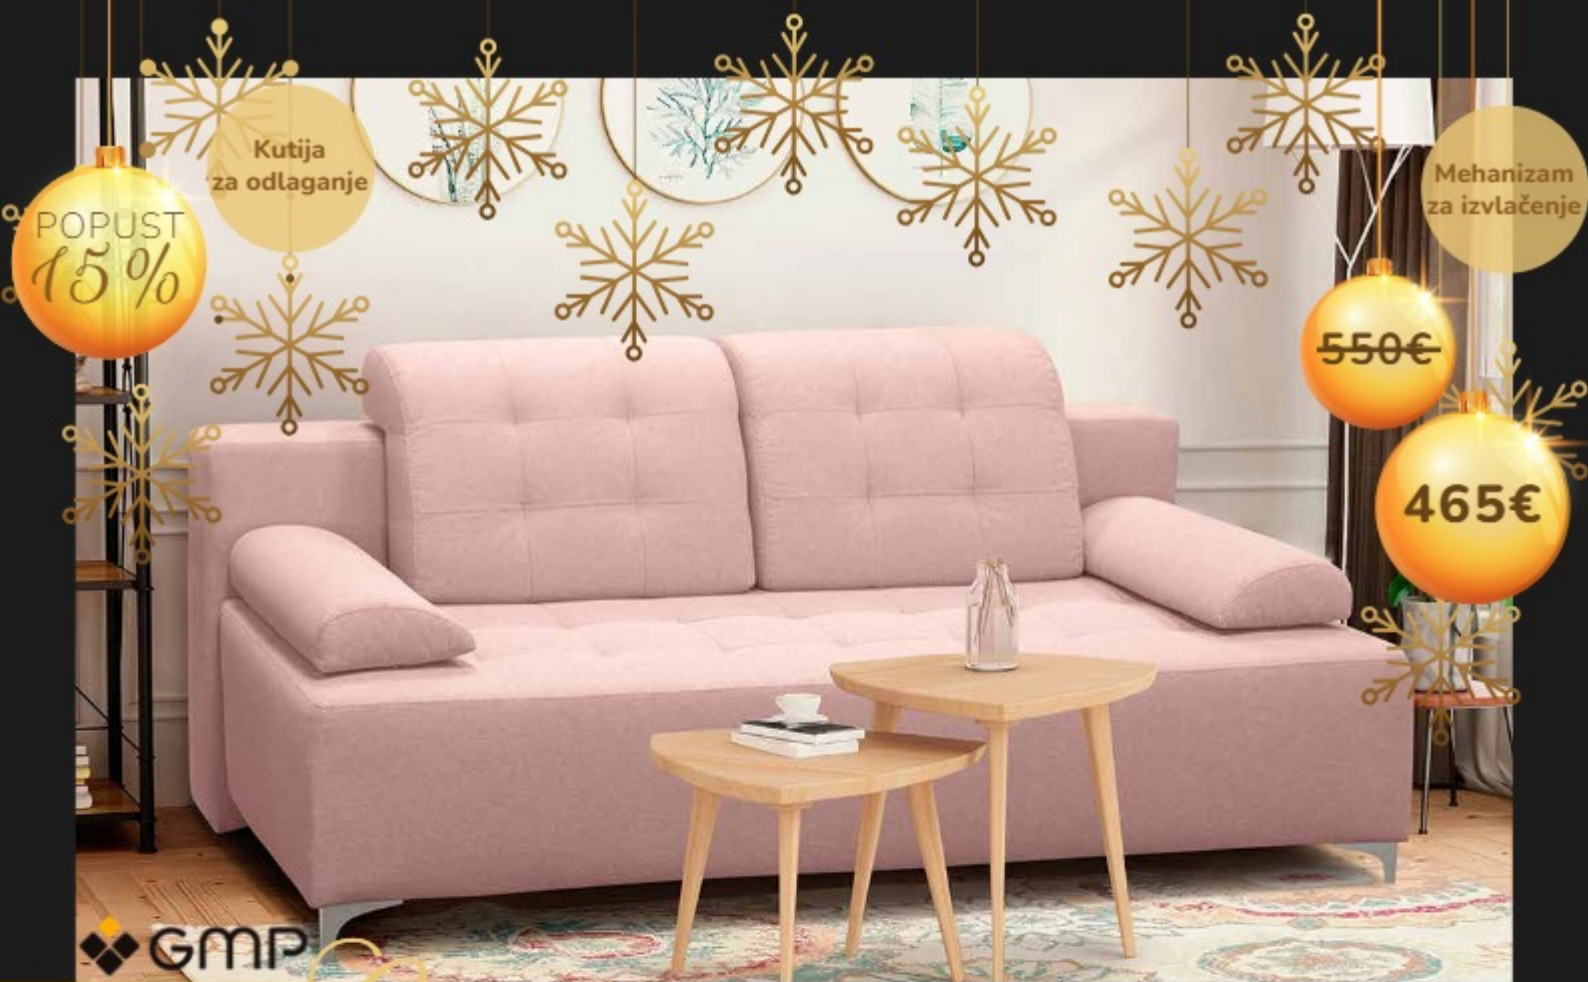

POPUST
15%

Kutija
za odlaganje

Mehanizam
za izvlačenje

~~550€~~

465€

GMP

TROSIJED

Capri

Dimenzije:
200x96 cm

Dimenzije:
202x87 cm

Eden

TROSIJED

GMP

Mehanizam
za izvlačenje

~~575€~~

POPUST
15%

489€

Kutija
za odlaganje