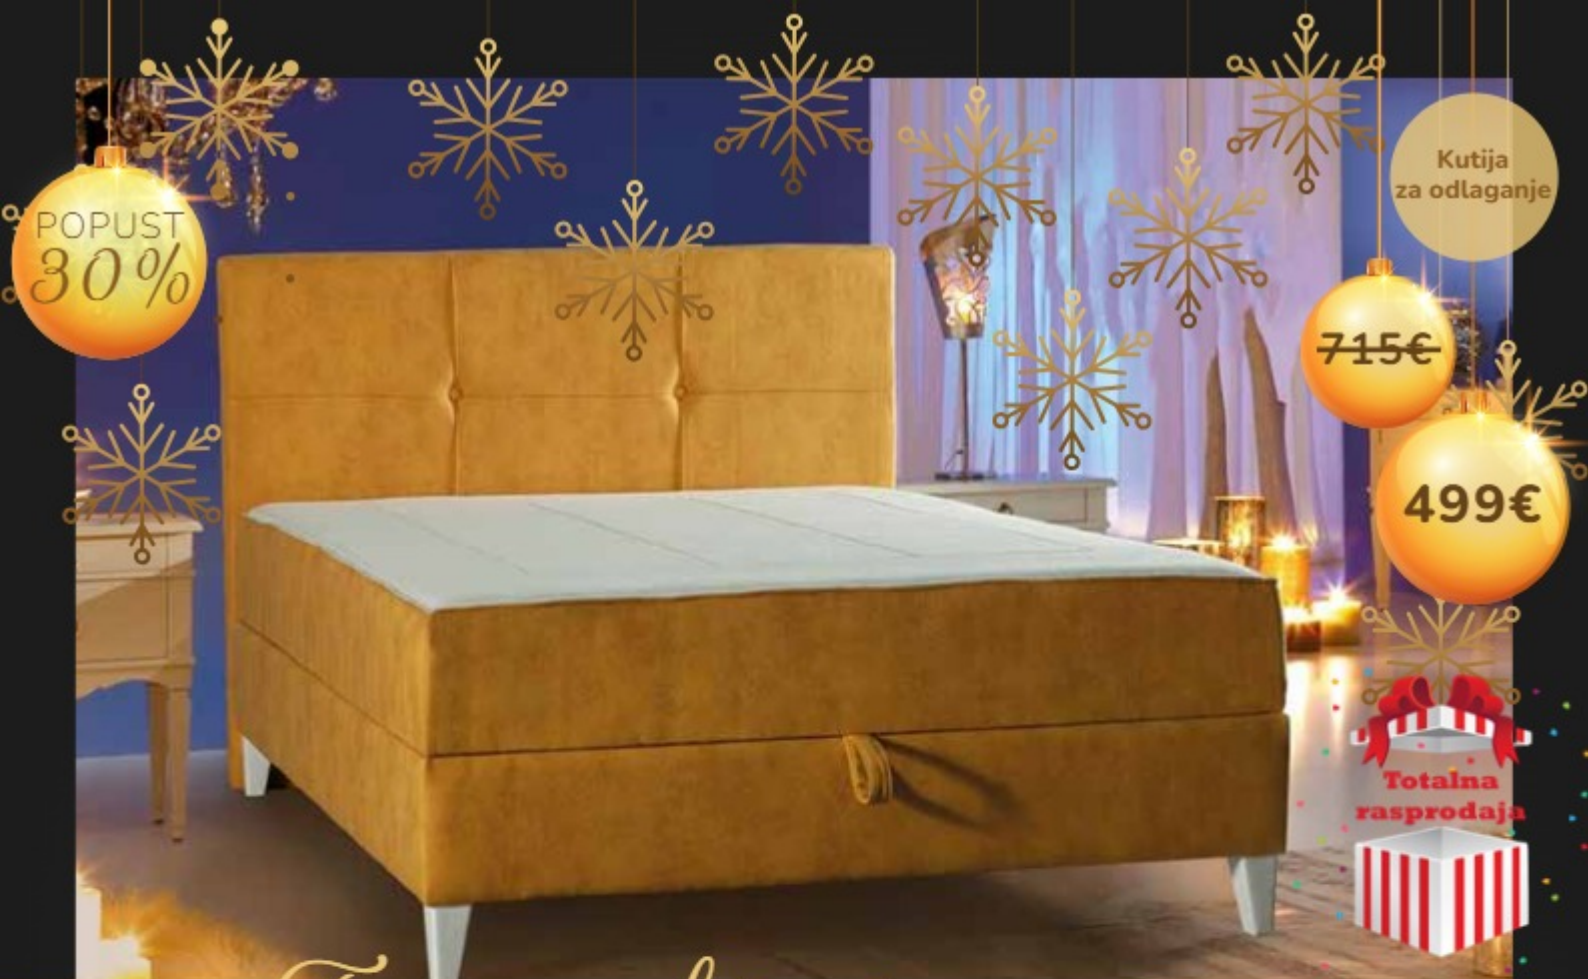

POPUST
30%

Kutija
za odlaganje

715€

499€

Totalna
rasprodaja

KREVET

Toros obicni

Dimenzije:
200x160 cm

Dimenzije:
200x160 cm