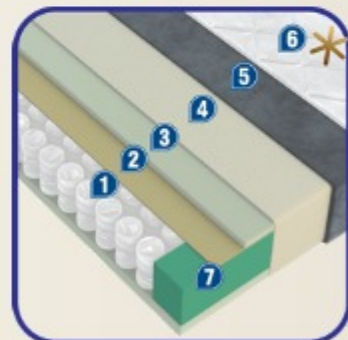

Sky fresh

DUŠEK

Za dimenziju:
200x90 cm

POPUST
19%

~~135€~~

109€

SASTAV DUŠEKA:

1. DŽEPNO JEZGRO 16cm
2. EcoFilc tvrdo impregniran
3. Sky cell pena 2 cm (obostrano)
4. Zaštitno platno
5. Yuflin
6. Skidajuća štepana navlaka sa antialergijskom zaštitom 80% pamuk 20% poliester
7. Ivična ojačanja od PU PENE debljine 8 cm

~~239€~~

POPUST
17%

199€

Za dimenziju:
200x160 cm

Visina 23cm

- Ojačana džepičasta jezgra
- Periva navlaka sa patentom
- Ultrafresh® antibakterijski tretman

- 1 Ultrafresh® antibakterijsko platno
- 2 PES vata 400 g/m²
- 3 Reteks
- 4 PU pjena PN2535
- 5 PU pjena PT2541
- 6 Filc 700 g/m²
- 7 Pocket džepičasta ojačana jezgra
- 8 Patent zatvarač