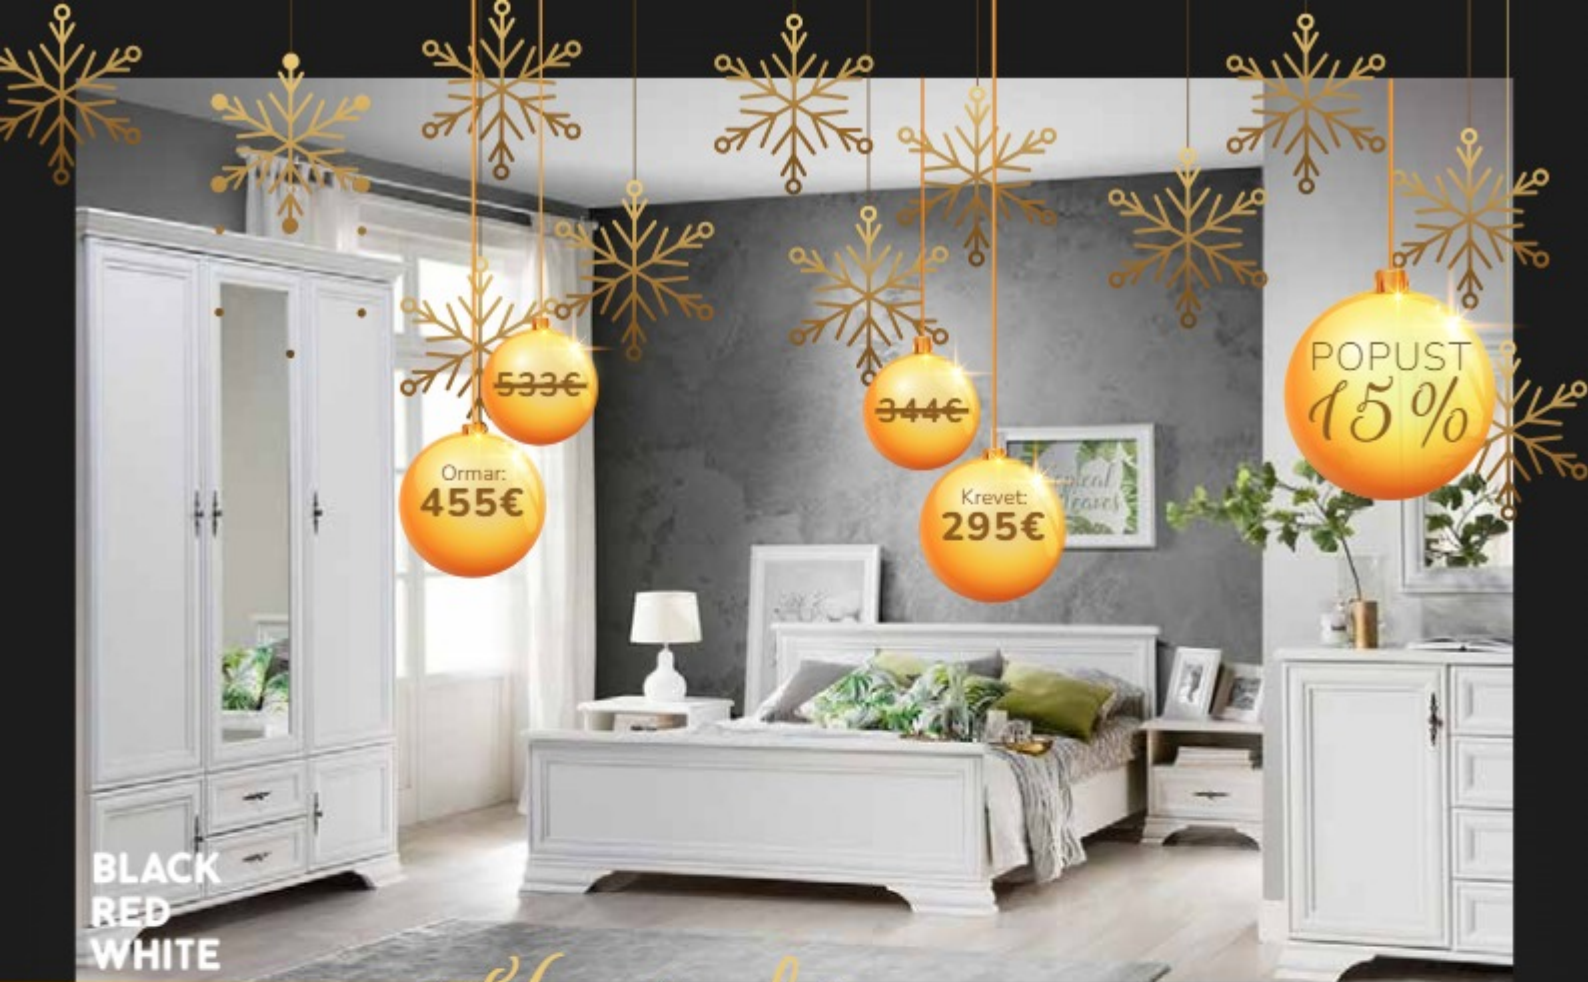

POPUST
10%

FORMA IDEALE

STAY HOME

BLACK
RED
WHITE

533€

Ormar:
455€

344€

Krevet:
295€