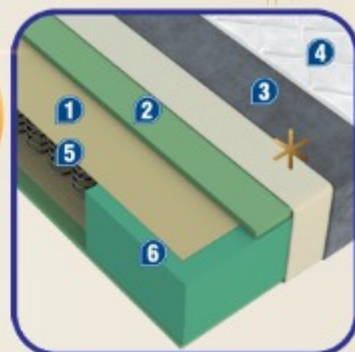

POPUST
12%

~~90€~~

79€

Za dimenziju:
200x90 cm

SASTAV DUŠEKA:

1. EcoFilc tvrdo impregniran
2. PU Pena 1,5 cm (obostrano)
3. Yuflin
4. Štepana navlaka sa antialergijskom zaštitom i ivičnim ojačanjem 60% pamuk 40% poliester (ne skida se)
5. BONNEL žičano jezgro
6. Ivična ojačanja od PU PENE debljine 4 cm

~~165€~~

POPUST
16%

139€

Za dimenziju:
200x160 cm

DUŠEK

Ortopedik

bonneli
healthy sleep

bonneli
healthy sleep

Sky fresh

DUŠEK

Za dimenziju:
200x90 cm

POPUST
19%

~~135€~~

109€