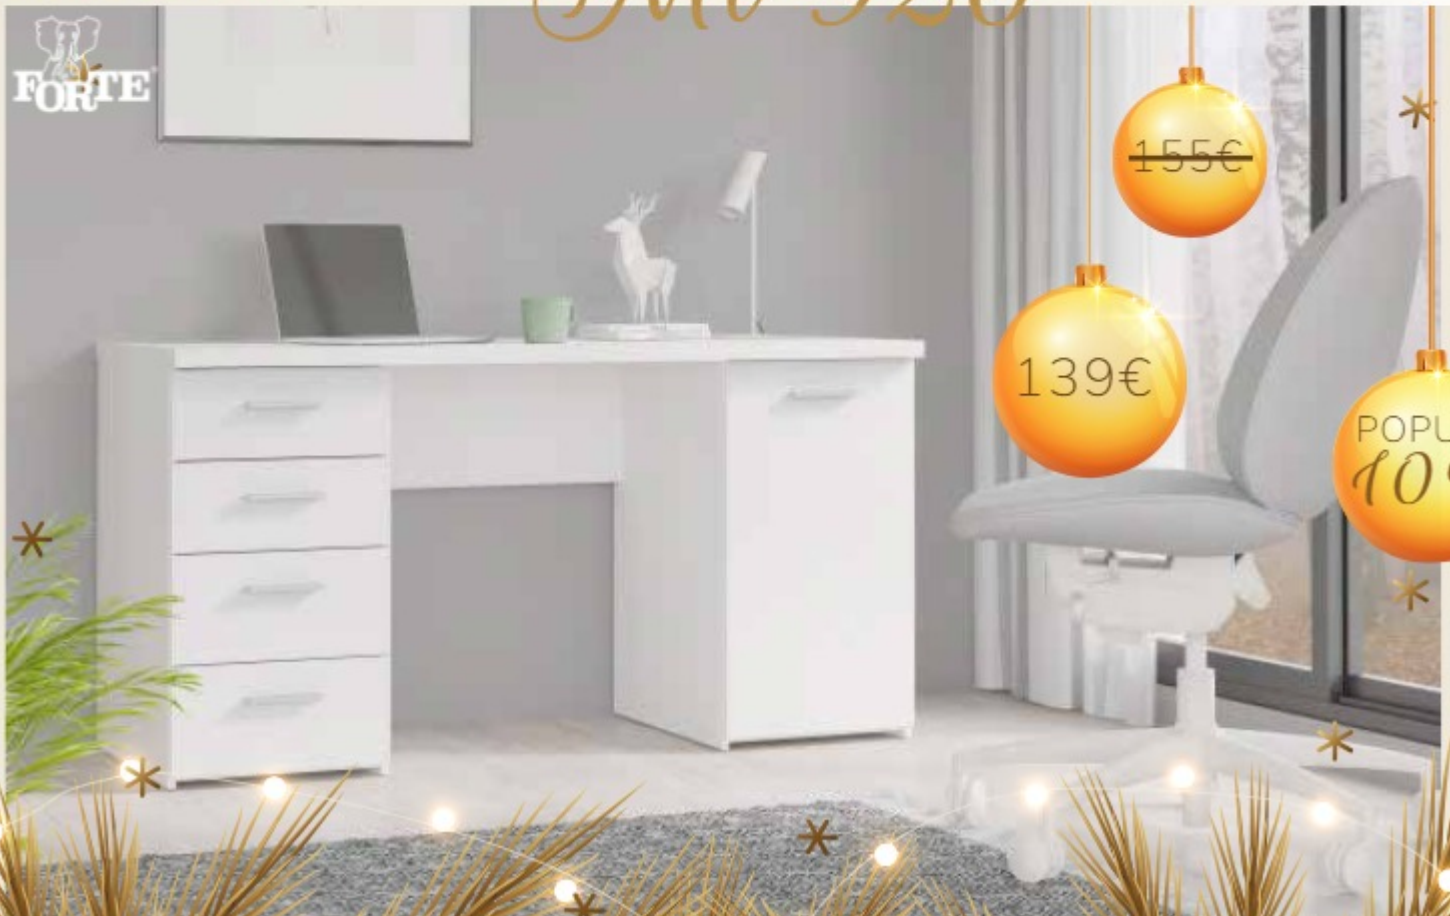

KANCELARIJSKI STO

Mt 935

Dimenzije:
110x60x77 cm

Dimenzije:
145x76,3x60 cm

Mt 926

KANCELARIJSKI STO